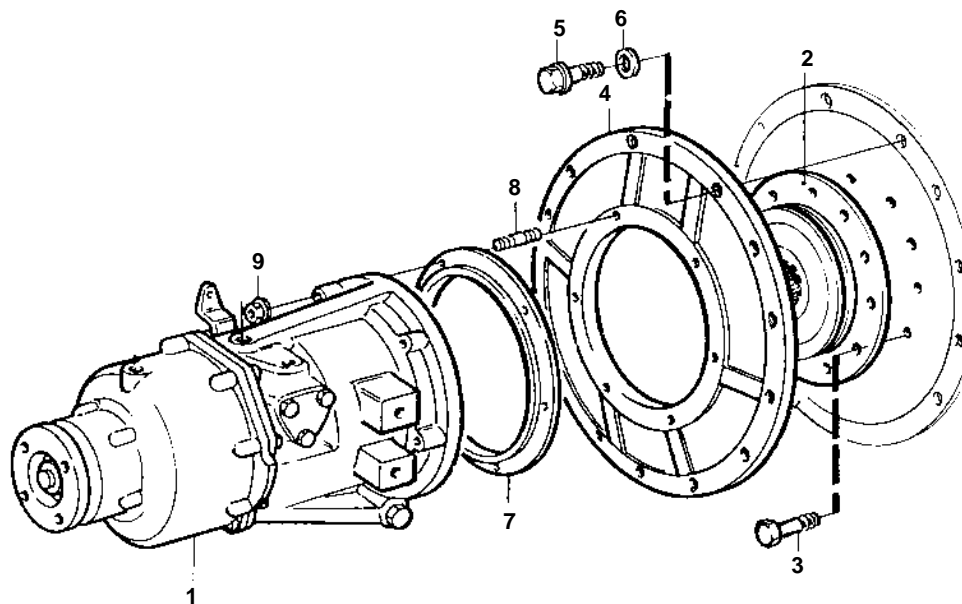

TAMD31D

11541

TAMD31D

REF	PART NO.	QTY	DESCRIPTION
1		1	Reversing gear
2	854753	1	Vibration damper
3	946173	9	Flange screw
4	829489	1	Cover
5	946752	11	Flange screw
6	941908	11	Spring washer
7	859566	1	Spacer ring
8	953084	6	Stud
9	971095	6	Nut